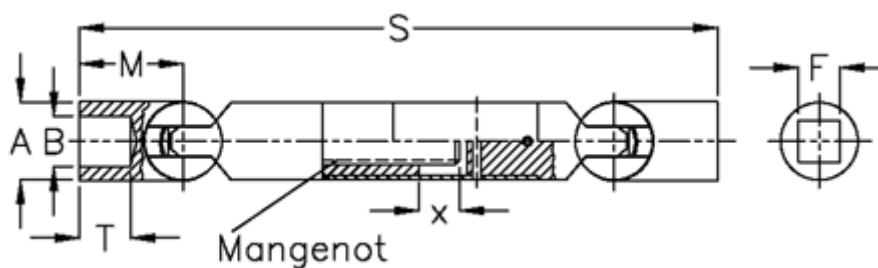

Varenummer: 078281042
Beskrivelse: Kugleled med udtræk 0.828.104.002
s=220 x=50 firkant 14

Mål

A	= 28
F	= 14
M	= 35.0
Mangenot	= 6x16x20
MD max. Nm	= 50
s	= 220
T	= 17
x	= 50